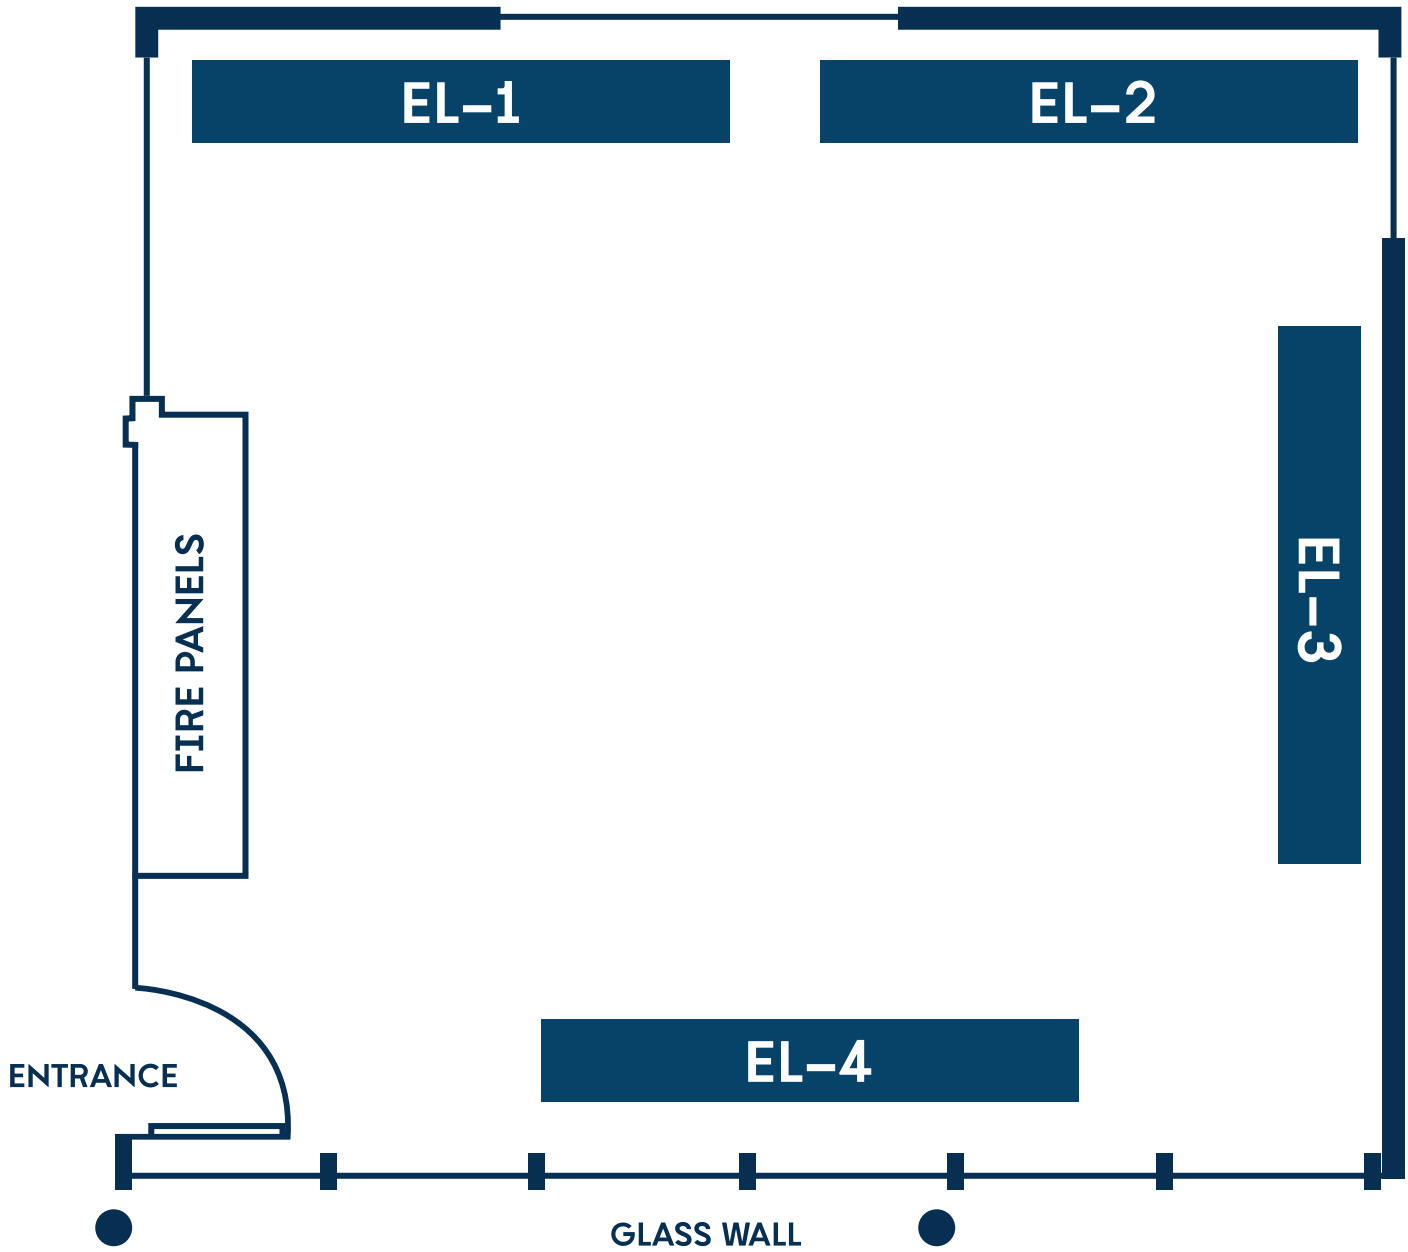

## GEIS TÓO'E | ELDER'S LOUNGE

BOOTH #	COMPANY
EL-1	ISCO A.H. McElroy
EL-2	Lynden Transport
EL-3	Pioneer Exploration
EL-4	GeologicAI